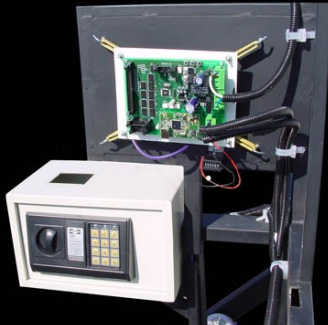

SOCCERMACHINE

by Kriss-Sport

A játék egy futball labda elrúgásának erejét méri
Gyermekek és felnőttek számára ajánlott
Nincs fémkerete, ami a játékosok sérülését és a berendezés meghibásodását okozhatná
Egy tartósinórhoz erősített valódi futball labda a rúgás teljes realitását nyújtja
Az elrúgás lehetséges bal és jobb lábbal
A labda tetszőlegesen elhelyezhető a játék előtti platformon
A labda tetszőleges helyre beüthető a kapuba
A platforma műfű borítása a pázsitot imitálja
Üvegszálból készült vízhatlan burkolat

A megvilágítás kizárólag LED-technikával történik – alacsony energiafelvétel a játék folyamán és készenléti üzemmódban
Komunikációk cserélhető SD-kártyára írva
Sztereo hangszórórendszer (szabályozható hangerő, magas és mély hangzín)
A berendezés hangereje a zeneszkekrényekéhez hasonló
Biztonságos edzett üveg, biztonsági tanúsítvánnyal

Beprogramozható érembedobó
Beállítható nehézségi fokok
Külön eredmény, rekord és kreditpont kijelző
Széles demo program (zene, világítás)
Hang-kommunikáció zenei aláfestéssel
USB csatlakozó
Gazdag szervízrendszer
Audioreklám standby üzemmódban (az operátor által változtatható)
Elektronikus és mechanikus érem és játékszámoló
Automatikus rekordcsökkenés az automata működése folyamán (50pont 1-999 óránként)
Biztonsággal tárolt pénz a gép belsejében elhelyezett automatikus széfben

Műszaki paraméterek:
Tápellátás: 110 vagy 220Volt, 55Hz, 10Watt
Magasság: 190cm
Szélesség: 150cm
Mélység: 85cm +platforma 30-tól 110cm-ig
CE tanúsítvány
12 hónap garancia
garanciaidőn túli teljes szervíz és cserealkatrész eladás